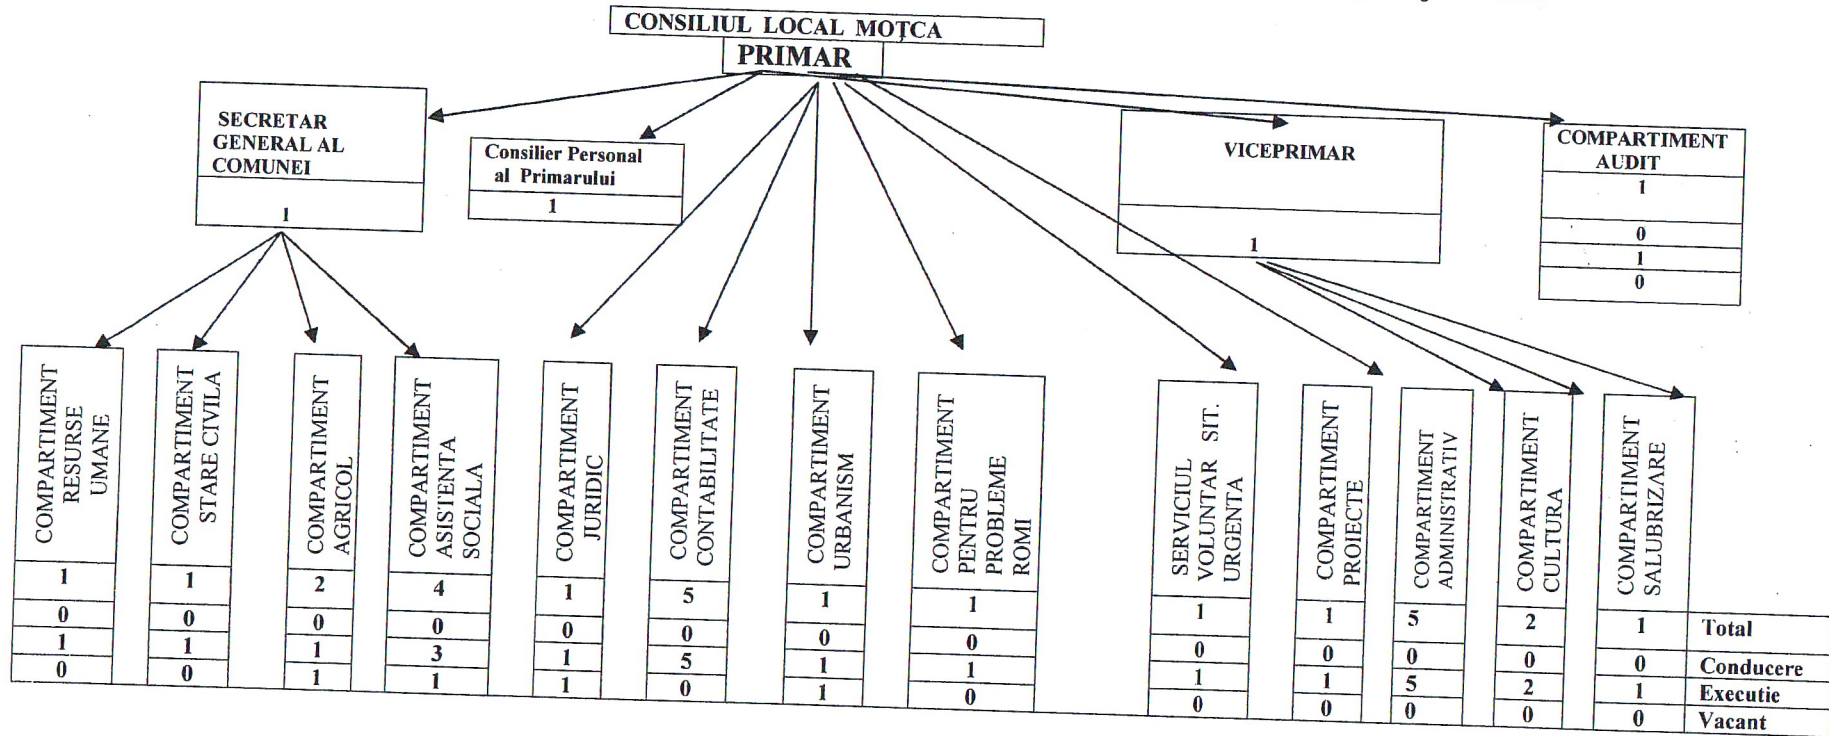

Total	Din care			
	DEMNITATE	CONDUCERE	Functionari Publici de EXECUTIE	Personal Contractual
31	2	1	13	15

ORGANIGRAMA

APARATULUI DE SPECIALITATE AL PRIMARULUI COMUNEI MOȚCA jud. IASI

Președinte de ședință
Consilier local – Gavril Gelu